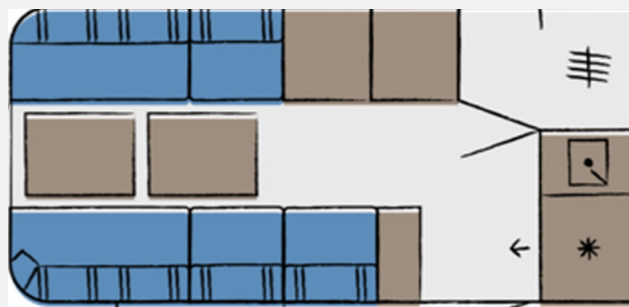

## Technische Daten

<b>Modell-/Baujahr</b>	2025
<b>Anzahl der Achsen</b>	1
<b>Anzahl Schlafplätze</b>	2
<b>Gesamtlänge</b>	569 cm
<b>Gesamtbreite</b>	217 cm
<b>Höhe</b>	266 cm
<b>Innenhöhe</b>	190 cm
<b>Aufbaulänge</b>	426 cm
<b>Masse in fahrber. Zustand</b>	24 kg
<b>techn. zul. Gesamtmasse</b>	1200 kg
<b>Zuladung</b>	1176 kg
<b>Infrastruktur</b>	WC
<b>Liegeflächen</b>	bunk_bed (197x69+ 200x79)
<b>Heizung</b>	Elektroheizung
<b>Kühlschrankvolumen</b>	39 l
<b>Wasservorrat</b>	25 l
<b>Wasservorrat (ink Boiler)</b>	25 l
<b>Polster</b>	Ocean
<b>Steckdosen USB</b>	2
<b>Farbe</b>	weiß
	Face-to-Face Sitzgruppe
	Etagenbett