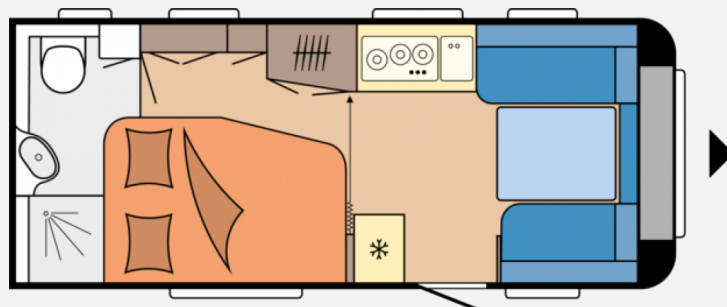

Exposé

Hobby Excellent 495 WFB

26.550,- €

MwSt. ausweisbar

Fahrzeug

Grundriss

Technische Daten

Modell-/Baujahr	2024
Anzahl der Achsen	1
Anzahl Schlafplätze	4
Gesamtlänge	713 cm
Gesamtbreite	230 cm
Höhe	263 cm
Innenhöhe	195 cm
Umlaufmaß	971 cm
Aufbaulänge	594 cm
Masse in fahrber. Zustand	1291 kg
techn. zul. Gesamtmasse	1800 kg
Zuladung	484 kg
Liegeflächen	Heck (198 x 133 / 109) Bug (203 x 135 / 120)
Heizung	Truma Combi 4
Kühlschrankvolumen	133 l
Wasservorrat	25 l
Abwassertankvolumen	23,5 l
	Seitensitzgruppe
	Doppel-/franz. Bett

Beschreibung

Der neue Hobby Excellent 495 WFB Modell 2024 mit französischem Bett, gemütlicher Sitzgruppe, Küchenzeile, Heckbad und neuem Innendesign steht als Musterwagen bei uns in der Ausstellung.

Auch im Außenbereich hat der Hobby ein neues Facelifting erhalten z.B. eine neue Bug und Heckpartie, eine begehbare Deichselabdeckung, eine integrierte Vorzeltleiste und einiges mehr.