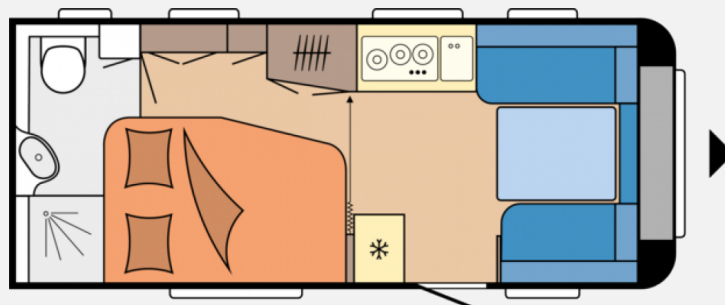

Exposé

Hobby Excellent 495 WFB

26.550,- €

MwSt. ausweisbar

Fahrzeug

Grundriss

Technische Daten

Modell-/Baujahr	2024
Anzahl der Achsen	1
Anzahl Schlafplätze	4
Gesamtlänge	713 cm
Gesamtbreite	230 cm
Höhe	263 cm
Innenhöhe	195 cm
Umlaufmaß	971 cm
Aufbaulänge	594 cm
Masse in fahrber. Zustand	1291 kg
techn. zul. Gesamtmasse	1800 kg
Zuladung	484 kg
Liegeflächen	Heck (198 x 133 / 109) Bug (203 x 135 / 120)
Heizung	Truma Combi 4
Kühlschrankvolumen	133 l
Wasservorrat	25 l
Abwassertankvolumen	23,5 l
	Seitensitzgruppe
	Doppel-/franz. Bett

Beschreibung

Der neue Hobby Excellent 495 WFB Modell 2024 mit französischem Bett, gemütlicher Sitzgruppe, Küchenzeile, Heckbad und neuem Innendesign steht als Musterwagen bei uns in der Ausstellung.

Auch im Außenbereich hat der Hobby ein neues Facelifting erhalten z.B. eine neue Bug und Heckpartie, eine begehbare Deichselabdeckung, eine integrierte Vorzeltleiste und einiges mehr.