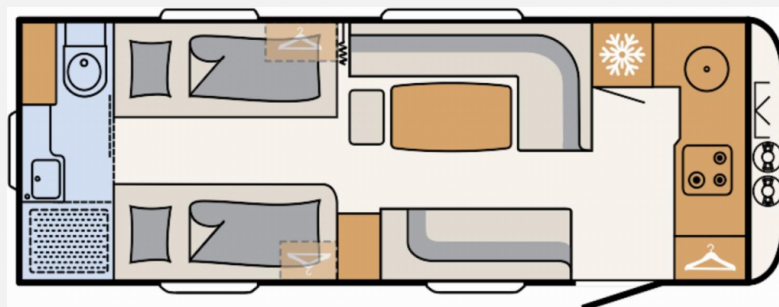

Exposé

Dethleffs Beduin Scandinavia 670 BET // 20% unter
Listenpreis

43.990,- €

MwSt. ausweisbar

Fahrzeug

Grundriss

Technische Daten

Modell-/Baujahr	2023
Anzahl Schlafplätze	3
Gesamtlänge	872 cm
Gesamtbreite	250 cm
Höhe	265 cm
Innenhöhe	198 cm
Umlaufmaß	1138 cm
Aufbaulänge	735 cm
Masse in fahrber. Zustand	1919 kg
techn. zul. Gesamtmasse	2500 kg
Zuladung	581 kg
Infrastruktur	WC
Liegeflächen	Einzelbett (200x85)
Polster	Amposta
Steckdosen 230V	9
Steckdosen USB	1
Farbe	weiß
	Einzelbett

Beschreibung

- Dusch-Paket (Duschausstattung inkl. Duscharmatur und -vorhang, City-Wasseranschluss)
- Wohnwelt Amposta
- Teppich gekettelt
- XPS-Isolierung Bug, Heck und Seiten (abhängig von Fahrzeuggröße)
- Gasaußensteckdose
- Auflastung 2.500 kg (inkl. Stahlrad 195/70 R14 C LI104)
- Bugfront mit hohem Aufsatz und Dachreling
- 7-Zonen-Matratze links aus klimaregulierendem Material mit Watergel-Auflage
- 7-Zonen-Matratze rechts aus klimaregulierendem Material mit Watergel-Auflage
- Bereifung auf Alufelge 195/70 R14 C LI104, 2200 kg bis 2800 kg
- Elektrik-Autark-Ausstattung (ohne Batterie)