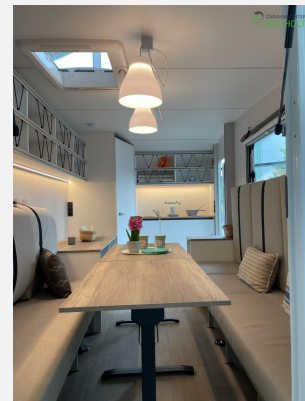

Beschreibung

Der Hobby Beachy IC-Line Inter Caravanning 450 Modell 2024 die junge Caravan Generation mit einer großen Sitzgruppe die man als Bett umbauen kann.

Auch 2024 ist die Sicherheit beim Beachy so wie man es bei Hobby gewohnt ist. Dazu gehört die Antischlingerkupplung KNOTT sowie das Auflaufsystem KNOTT ANS mit automatischer Bremsnachstellung, Fenster ausstellbar, doppelt verglast und mit Verdunklungs- und Insektenschutzrollos für alle Fenster, indirekte Beleuchtung im Wohnbereich, Küche und Kleiderschrank uvm.

Als Sonderausstattung hat der Wagen:

1200 Kg Achse

inkl. Fracht und Brief

Irrtümer und Änderungen vorbehalten

Ausstattung

- Tempo 100 Zulassung, Stabilstützen, Antischlingerkupplung KNOTT, Bremsauflaufsystem Knott mit automatischer Bremsnachstellung, Ein-Schlüssel-Schließsystem
- Ausstellfenster, GFK - Unterboden, Verdunklungs- und Fliegenschutzrollos
- Kleiderschrankbeleuchtung, Umbaubett, Begehbarer Kleiderschrank
- Kühlbox 38 liter, Schublade für Kühlbox
- Frischwassertank

Irrtümer und Änderungen vorbehalten

Bilder