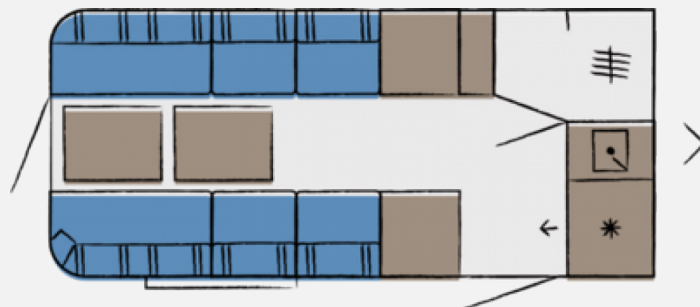

Exposé

Hobby Beachy 450

16.900,- €

MwSt. ausweisbar

Fahrzeug

Grundriss

Technische Daten

Modell-/Baujahr	2024
Anzahl der Achsen	1
Anzahl Schlafplätze	4
Gesamtlänge	599 cm
Gesamtbreite	217 cm
Höhe	265 cm
Innenhöhe	205 cm
Aufbaulänge	462 cm
Masse in fahrber. Zustand	812 kg
techn. zul. Gesamtmasse	1200 kg
Zuladung	388 kg
Liegeflächen	Heck (240 x 200)
Kühlschrankvolumen	38 l
Wasservorrat	13 l
Abwassertankvolumen	13 l
	Mittelsitzgruppe
	Doppelbett längs

Beschreibung

Der Hobby Beachy IC-Line Inter Caravanning 450 Modell 2024 die junge Caravan Generation mit einer großen Sitzgruppe die man als Bett umbauen kann.

Auch 2024 ist die Sicherheit beim Beachy so wie man es bei Hobby gewohnt ist. Dazu gehört die Antischlingerkupplung KNOTT sowie das Auflaufsystem KNOTT ANS mit automatischer Bremsnachstellung, Fenster ausstellbar, doppelt verglast und mit Verdunklungs- und Insektenschutzrollos für alle Fenster, indirekte Beleuchtung im Wohnbereich, Küche und Kleiderschrank uvm.

Als Sonderausstattung hat der Wagen:

1200 Kg Achse

inkl. Fracht und Brief

Irrtümer und Änderungen vorbehalten

Ausstattung

- Tempo 100 Zulassung, Stabilstützen, Antischlingerkupplung KNOTT, Bremsauflaufsystem Knott mit automatischer Bremsnachstellung, Ein-Schlüssel-Schließsystem
- Ausstellfenster, GFK - Unterboden, Verdunklungs- und Fliegenschutzrollos
- Kleiderschrankbeleuchtung, Umbaubett, Begehbarer Kleiderschrank
- Kühlbox 38 liter, Schublade für Kühlbox
- Frischwassertank