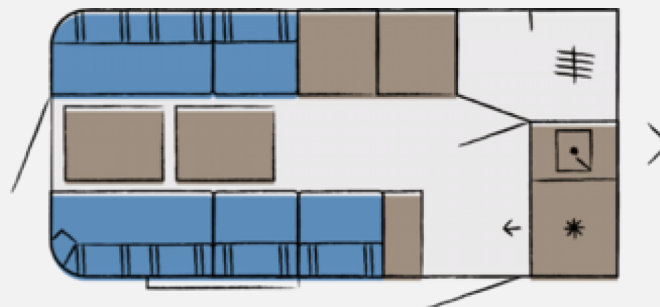

Exposé

Hobby Beachy 420

15.490,- €

MwSt. ausweisbar

Fahrzeug

Grundriss

Technische Daten

Modell-/Baujahr	2024
Anzahl der Achsen	1
Anzahl Schlafplätze	3
Gesamtlänge	568 cm
Gesamtbreite	216 cm
Höhe	265 cm
Innenhöhe	205 cm
Aufbaulänge	431 cm
Masse in fahrber. Zustand	796 kg
techn. zul. Gesamtmasse	1200 kg
Zuladung	404 kg
Liegeflächen	Heck (200 x 180)
Kühlschrankvolumen	38 l
Wasservorrat	13 l
Abwassertankvolumen	13 l
	Mittelsitzgruppe
	Doppelbett längs

Beschreibung

Der Hobby Beachy IC-Line Inter Caravanning 420 Modell 2024 die junge Caravan Generation mit einer großen Sitzgruppe die man als Bett umbauen kann.

Auch 2023 ist die Sicherheit beim Beachy so wie man es bei Hobby gewohnt ist. Dazu gehört die Antischlingerkupplung KNOTT sowie das Auflaufsystem KNOTT ANS mit automatischer Bremsnachstellung, Fenster ausstellbar, doppelt verglast und mit Verdunklungs- und Insektenschutzrollos für alle Fenster, indirekte Beleuchtung im Wohnbereich, Küche und Kleiderschrank uvm.