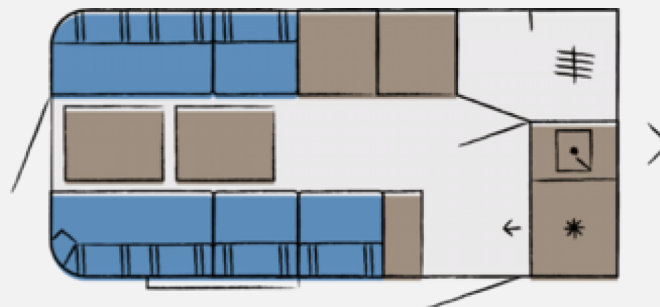

## Hobby Beachy 420

**15.490,- €**

MwSt. ausweisbar

Fahrzeug

Grundriss

Technische Daten

<b>Modell-/Baujahr</b>	2024
<b>Anzahl der Achsen</b>	1
<b>Anzahl Schlafplätze</b>	3
<b>Gesamtlänge</b>	568 cm
<b>Gesamtbreite</b>	216 cm
<b>Höhe</b>	265 cm
<b>Innenhöhe</b>	205 cm
<b>Aufbaulänge</b>	431 cm
<b>Masse in fahrber. Zustand</b>	796 kg
<b>techn. zul. Gesamtmasse</b>	1200 kg
<b>Zuladung</b>	404 kg
<b>Liegeflächen</b>	Heck (200 x 180)
<b>Kühlschrankvolumen</b>	38 l
<b>Wasservorrat</b>	13 l
<b>Abwassertankvolumen</b>	13 l
	Tageszulassung
	Mittelsitzgruppe
	Doppelbett längs

## Beschreibung

Der Hobby Beachy IC-Line Inter Caravaning 420 Modell 2024 die junge Caravan Generation mit einer großen Sitzgruppe die man als Bett umbauen kann.

Auch 2023 ist die Sicherheit beim Beachy so wie man es bei Hobby gewohnt ist. Dazu gehört die Antischlingerkupplung KNOTT sowie das Auflaufsystem KNOTT ANS mit automatischer Bremsnachstellung, Fenster ausstellbar, doppelt verglast und mit Verdunklungs- und Insektenschutzrollos für alle Fenster, indirekte Beleuchtung im Wohnbereich, Küche und Kleiderschrank uvm.