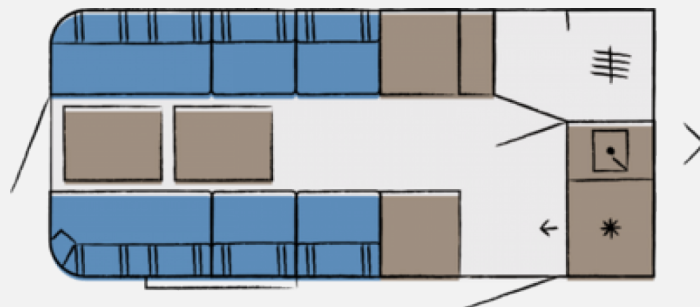

Exposé

Hobby Beachy 450

16.900,- €

MwSt. ausweisbar

Fahrzeug

Grundriss

Technische Daten

Modell-/Baujahr	2024
Anzahl der Achsen	1
Anzahl Schlafplätze	4
Gesamtlänge	599 cm
Gesamtbreite	217 cm
Höhe	265 cm
Innenhöhe	205 cm
Aufbaulänge	462 cm
Masse in fahrber. Zustand	812 kg
techn. zul. Gesamtmasse	1200 kg
Zuladung	388 kg
Liegeflächen	Heck (240 x 200)
Kühlschrankvolumen	38 l
Wasservorrat	13 l
Abwassertankvolumen	13 l
	Mittelsitzgruppe
	Doppelbett längs

Beschreibung

Der Hobby Beachy IC-Line Inter Caravanning 450 Modell 2024 die junge Caravan Generation mit einer großen Sitzgruppe die man als Bett umbauen kann.

Auch 2024 ist die Sicherheit beim Beachy so wie man es bei Hobby gewohnt ist. Dazu gehört die Antischlingerkupplung KNOTT sowie das Auflaufsystem KNOTT ANS mit automatischer Bremsnachstellung, Fenster ausstellbar, doppelt verglast und mit Verdunklungs- und Insektenschutzrollos für alle Fenster, indirekte Beleuchtung im Wohnbereich, Küche und Kleiderschrank uvm.

Als Sonderausstattung hat der Wagen:

1200 Kg Achse

inkl. Fracht und Brief

Irrtümer und Änderungen vorbehalten

Ausstattung

- Tempo 100 Zulassung, Antischlingerkupplung KNOTT, Bremsauflaufsystem Knott mit automatischer Bremsnachstellung, Ein-Schlüssel-Schließsystem
- Ausstellfenster, GFK - Unterboden, Verdunklungs- und Fliegenschutzrollos
- Kleiderschrankbeleuchtung, Umbaubett, Begehbarer Kleiderschrank
- Kühlbox 38 liter, Schublade für Kühlbox
- Frischwassertank