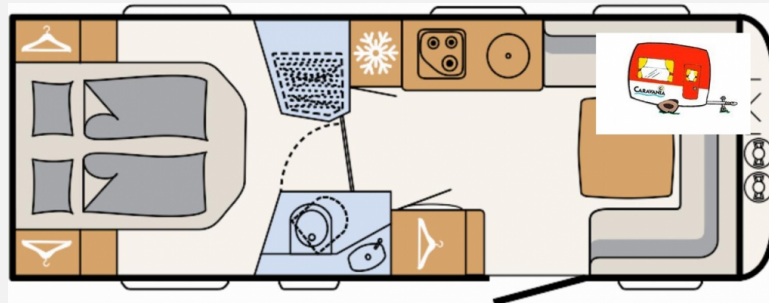

Exposé

Dethleffs Beduin Scandinavia 550 RD Alde 2 x

51.910,- €

MwSt. ausweisbar

Fahrzeug

Grundriss

Technische Daten

Modell-/Baujahr	2024
Anzahl der Achsen	1
Anzahl Schlafplätze	3
Gesamtlänge	806 cm
Gesamtbreite	230 cm
Höhe	265 cm
Innenhöhe	198 cm
Umlaufmaß	1078 cm
Aufbaulänge	675 cm
Masse in fahrber. Zustand	1700 kg
techn. zul. Gesamtmasse	2000 kg
Zuladung	300 kg
Infrastruktur	WC
Liegeflächen	queensbed (195x150)
Heizung	Alde
Kühlschrankvolumen	140 l
Polster	Amposta
Farbe	weiß
	Queensbett

Beschreibung

- Winterkomfort-Paket Premium (Warmwasser-Fußbodenheizung (nur i. Verb. mit SA 205), Beheizter und isolierter 42 Liter Abwassertank, Abwasserleitungen isoliert und beheizt, Elektrik-Autark Ausstattung, Rahmenfenster (nicht möglich für Bug- und Heckfenster), XPS-Isolierung Bug, Heck und Seiten (abhängig von Fahrzeuggröße))
- Auflastung 2.000 kg (inkl. Alurad 225/70 R15 C LI112)
- Vollgummi-Stützrad mit Stützlastanzeige
- Großflächige Abstützfüße, 4 St.
- Multifunktions-Außenanschluss 12V, 220V, TV und SAT
- Stauraumklappe vorne rechts 1069x299 mm
- Dusch-Paket (Duschausstattung inkl. Duscharmatur und -vorhang, City-Wasseranschluss)
- Außendusche