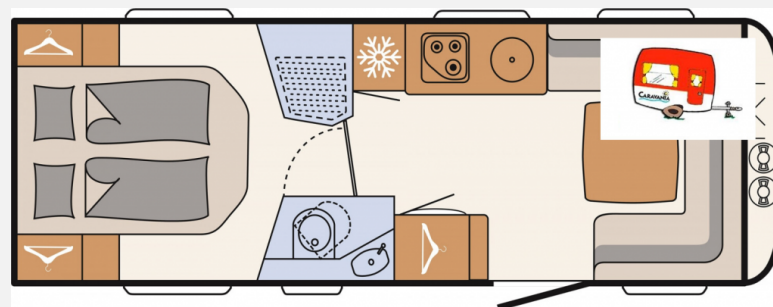

## Technische Daten

<b>Modell-/Baujahr</b>	2022
<b>Anzahl der Achsen</b>	1
<b>Anzahl Schlafplätze</b>	4
<b>Gesamtlänge</b>	806 cm
<b>Gesamtbreite</b>	230 cm
<b>Höhe</b>	265 cm
<b>Innenhöhe</b>	198 cm
<b>Umlaufmaß</b>	1078 cm
<b>Aufbaulänge</b>	675 cm
<b>Masse in fahrber. Zustand</b>	1727 kg
<b>techn. zul. Gesamtmasse</b>	1800 kg
<b>Zuladung</b>	73 kg
<b>Infrastruktur</b>	WC
<b>Liegeflächen</b>	queensbed (195x150)
<b>Heizung</b>	Alde Warmwasser mit Fußbodenwarmwassererwärmung
<b>Polster</b>	Taragona
<b>Steckdosen 230V</b>	8
<b>Steckdosen USB</b>	1
<b>Farbe</b>	weiß
	Queensbett