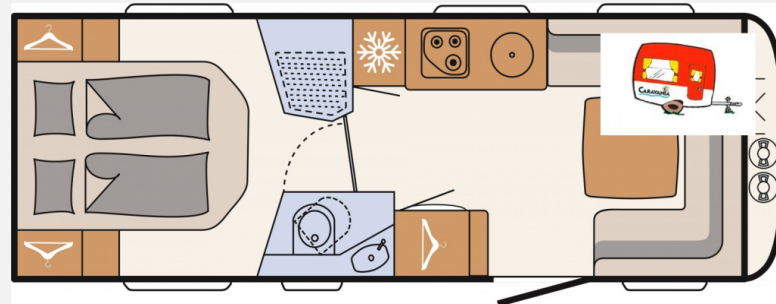

Exposé

Dethleffs Beduin Scandinavia 550 RD

54.709,- €

MwSt. ausweisbar

Fahrzeug

Grundriss

Technische Daten

Modell-/Baujahr	2022
Anzahl der Achsen	1
Anzahl Schlafplätze	4
Gesamtlänge	806 cm
Gesamtbreite	230 cm
Höhe	265 cm
Umlaufmaß	1078 cm
Aufbaulänge	675 cm
Masse in fahrber. Zustand	1758 kg
techn. zul. Gesamtmasse	2000 kg
Zuladung	242 kg
Infrastruktur	WC
Liegeflächen	queensbed (195x150)
Steckdosen 230V	8
Steckdosen USB	1
Farbe	weiß
	Queensbett

Beschreibung

- Winterkomfort-Paket Premium (Warmwasser-Fußbodenerwärmung (nur i. Verb. mit SA 205), Beheizter und isolierter 42 Liter Abwassertank, Abwasserleitungen isoliert und beheizt, Elektrik-Autark Ausstattung, XPS-Isolierung Bug, Heck und Seiten (abhängig von Fahrzeuggröße), Rahmenfenster (nicht möglich für Bug- und Heckfenster))
- Auflasterung 2.000 kg (inkl. Alurad 225/70 R15 C LI112)
- Vollgummi-Stützrad mit Stützlastanzeige
- Großflächige Abstützfüße, 4 St.
- Multifunktions-Außenanschluss 12V, 220V, TV und SAT
- Stauraumklappe vorne rechts 1069x299 mm
- Dusch-Paket (Duschausstattung inkl. Duscharmatur und -vorhang, City-Wasseranschluss)
- Außendusche
- Dach-Klimaanlage