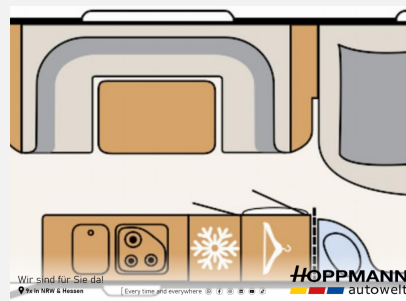

Kein Logo
vorhanden

Exposé

Dethleffs Camper 560 FMK

24.490,- €

Differenzbesteuerung gemäß §25a

Fahrzeug

Grundriss