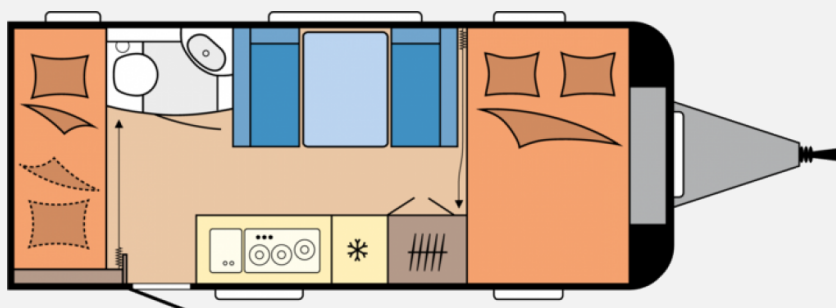

Exposé

Hobby De Luxe 490 KMF

28.576,- €

MwSt. ausweisbar

Fahrzeug

Grundriss

Technische Daten

Modell-/Baujahr	2025
Anzahl der Achsen	1
Anzahl Schlafplätze	5
Gesamtlänge	689 cm
Gesamtbreite	230 cm
Höhe	263 cm
Innenhöhe	195 cm
Umlaufmaß	9470 cm
Aufbaulänge	570 cm
Masse in fahrber. Zustand	1287 kg
techn. zul. Gesamtmasse	1800 kg
Infrastruktur	WC
Liegeflächen	Seite (185x98) Heck (207x128) Etagenbett (200x73; 200 x 70)
Heizung	Heizung TRUMA S-3004 mit Warmluftanlage und 12-V-Gebläse
Kühlschrankvolumen	133 l
Gefriervolumen	12 l
Wasservorrat	25 l
Abwassertankvolumen	23 l
Batterie	150 Ah
Steckdosen 230V	6