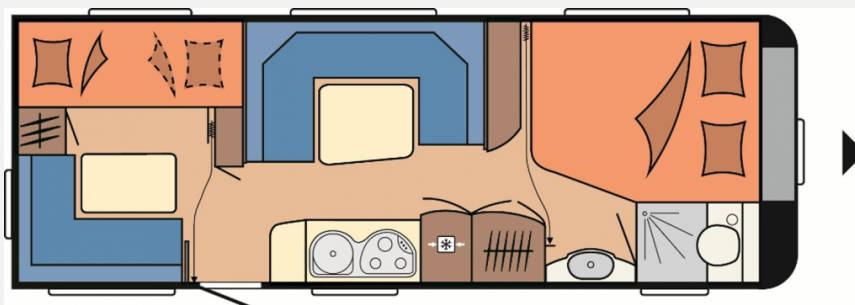

Exposé

Hobby De Luxe 650 KMFe

17.890,- €

Differenzbesteuerung gemäß §25a

Fahrzeug

Grundriss

Technische Daten

Modell-/Baujahr	2013
Erstzulassung	21.01.2014
Anzahl Schlafplätze	6
Gesamtlänge	844 cm
Gesamtbreite	250 cm
Höhe	257 cm
Umlaufmaß	1095 cm
Aufbaulänge	726 cm
Masse in fahrber. Zustand	1626 kg
techn. zul. Gesamtmasse	2200 kg
Zuladung	574 kg
Infrastruktur	WC
Heizung	TRUMA-Heizung mit Warmluftanlage und 12-V-Gebläse
Farbe	weiß
	Doppel-/franz. Bett, Etagenbett