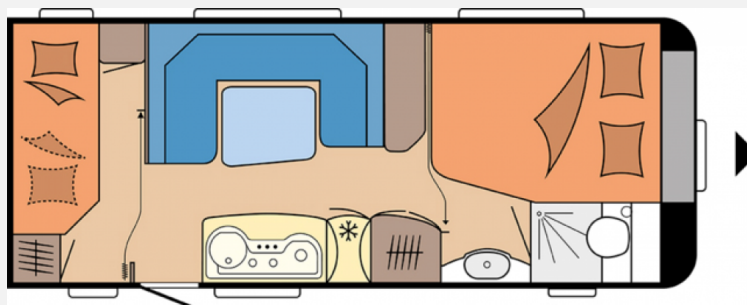

Exposé

Hobby DE LUXE EDITION 560 KMFe

21.990,- €

Differenzbesteuerung gemäß §25a

Fahrzeug

Grundriss

Technische Daten

Erstzulassung	10.06.2017
Anzahl der Achsen	1
Anzahl Schlafplätze	6
Gesamtlänge	751 cm
Gesamtbreite	250 cm
Höhe	263 cm
Innenhöhe	195 cm
Aufbaulänge	634 cm
Masse in fahrber. Zustand	1497 kg
techn. zul. Gesamtmasse	1800 kg
Auflastung	50 kg
Liegeflächen	Bug (196x157/ 128) Seite (212x122/ 111) Etagenbett (2x 186x73)
Heizung	TRUMA S 5004
Kühlschrankvolumen	150 l
Wasservorrat	50 l
Abwassertankvolumen	24 l
	TÜV neu
	Etagenbett, Doppelbett längs