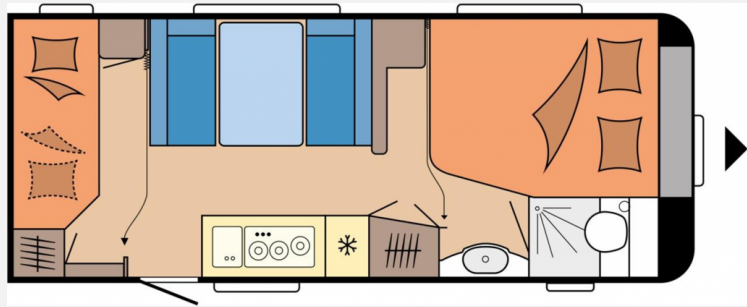

FENDT CARAVAN Hobby KNAUS WEINSBERG beachy

Das Caravan Zentrum
Mackenstedter Str. 26-28 · 28816 Stuhr
Telefon: 04206 - 445 979 10
www.caravan-brandl.de

Grundriss

Technische Daten

Modell-/Baujahr	2024
Anzahl der Achsen	1
Anzahl Schlafplätze	3
Gesamtlänge	752 cm
Gesamtbreite	250 cm
Höhe	265 cm
Innenhöhe	195 cm
Umlaufmaß	1012 cm
Aufbaulänge	635 cm
Masse in fahrber. Zustand	1495 kg
techn. zul. Gesamtmasse	2000 kg
Zuladung	505 kg
Infrastruktur	WC
Liegeflächen	double_couch (195x157/ 128) bunk_bed (70 x 184)
Heizung	Heizung TRUMA Combi 6 10-Liter-Warmwasseraufbereitung und Frostwächterventil
Kühlschrankvolumen	133 l
Wasservorrat	45 l
Wasservorrat (inkl Boiler)	55 l
Abwassertankvolumen	24 l
Polster	Serie 2024
Steckdosen 230V	7
Farbe	weiß
	Mittelsitzgruppe
	Doppel-/franz. Bett, Etagenbett