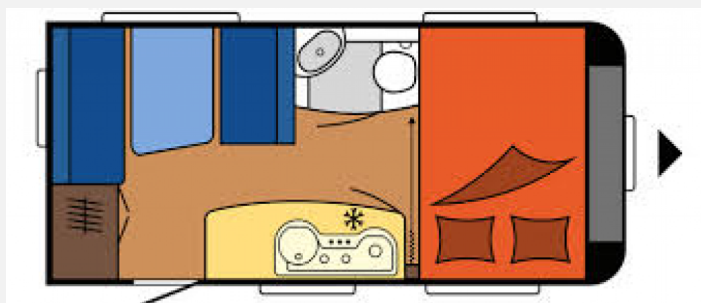

Exposé

Hobby Excellent 440 SFr

11.990,- €

Differenzbesteuerung gemäß §25a

Fahrzeug

Grundriss

Technische Daten

Modell-/Baujahr	2011
Erstzulassung	20.07.2011
Anzahl Schlafplätze	3
Gesamtlänge	626 cm
Gesamtbreite	230 cm
Höhe	259 cm
Umlaufmaß	880 cm
Aufbaulänge	506 cm
Masse in fahrber. Zustand	1086 kg
techn. zul. Gesamtmasse	1350 kg
Auflastung	114 kg
Liegeflächen	Bug (207x132) Heck (191x103)
	TÜV neu