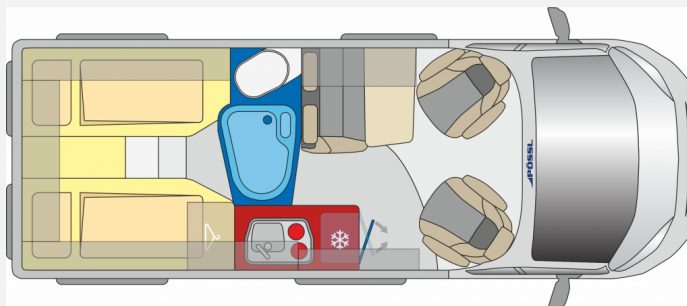

Exposé

Pössl D-Line ROADSTAR 600 L mit Längsbetten

~~87.028,-€~~ **83.002,- €**

MwSt. ausweisbar

Fahrzeug

Grundriss

Technische Daten

Modell-/Baujahr	2025
Anzahl der Achsen	2
Leistung	103 KW / 140 PS
Basisfahrzeug	Citroen Jumper
Getriebe	Schaltgetriebe
Antriebsart	Frontantrieb
Anzahl Schlafplätze	2
Gesamtlänge	600 cm
Gesamtbreite	205 cm
Höhe	261 cm
Aufbauart	Campervan
Infrastruktur	Küche WC
Sitze mit Gurt	4
Kraftstoff	Diesel
Führerscheinklasse	B
Farbe	weiß
	Doppelbett längs

Beschreibung

Pössl - Roadstar 600L

Citroen Jumper HDI 2.2l / 140, 3.5t Light Chassis

Modell 2025, Sitzplatz 4, Schlafplätze 2

Farbe: Eis - Weiß

Elegance Ausführung Wohnwelt: Marais

..... TOP ANGEBOT

Vollausstattung

mit Küche, Kühlschrank, Frisch-/Abwassertank, Heizung, Warmwasser, Nasszelle WC,

inklusive Ausstattung:

3.5t Light Chassis, Klimaautomatik, Captain Chair drehbar, induktives Laden, Lackierte Stoßfänger (Light), Radlaufverbreiterungen (Heavy), Alufelgen, Lederlenkrad, Radiovorbereitung inkl. Lautsprecher, DAB-Antenne, Cup-Holder, Digitales Cockpit, Nebelscheinwerfer, Techno-Trim Armaturenbrett, Lenkrad mit Bedienelementen, Spiegel elektrisch verstellbar und beheizbar, USB Ladeanschluss, Verdunkelung Fahrerhaus (nicht bei Concorde Compact), Ladebooster