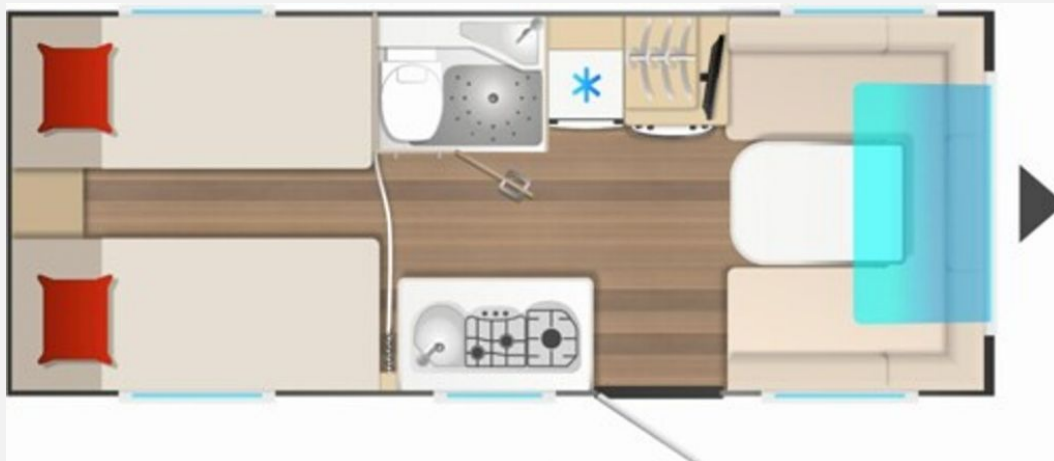

Exposé

**Bürostner Averso 535 TL**

**38.500,- €**

MwSt. ausweisbar

Fahrzeug

**Technische Daten**

<b>Modell-/Baujahr</b>	2025
<b>Anzahl Schlafplätze</b>	4
<b>Gesamtlänge</b>	763 cm
<b>Gesamtbreite</b>	232 cm
<b>Höhe</b>	261 cm
<b>Umlaufmaß</b>	1040 cm
<b>Aufbaulänge</b>	634 cm
<b>Masse in fahrber. Zustand</b>	1473 kg
<b>techn. zul. Gesamtmasse</b>	1800 kg
<b>Zuladung</b>	327 kg
	Einzelbett

## Beschreibung

- Fix & Go Kit Reifenreparaturset
- Gewichtserhöhung 1800kg mit Fahrgestelländerung
- Ausstellfenster Heck
- Fenster im Toilettenraum
- Serviceklappe 750 x 300 mm Bug rechts
- Serviceklappe 1000 x 420 mm Heck links
- Küchenblock Terracotta
- Rollrost (Single-Twin-Bett)
- Abwassertank 25 L, rollbar
- Gasflaschenumschaltanlage mit Crashesensor
- Dusch-Paket Averso (Citywasseranschluß, Duschvorhang mit Schiene, Duscharmatur mit Brauseschlauch)
- Autarkie Paket Averso (Batterie AGM 95 AH mit Ladegerät inkl. Batteriebox, Smart Sensor Voltage - Spannungsanzeige (MBI App), Zentraler 12 V - Hauptschalter)
- Bürstner Comfort Package (MBI App) (Smart Sensor Wassertankanzeige, Smart Sensor Tyre Pressure - Reifen druckanzeige, Smart Sensor Tow Weight - Stützlastanzeige, Smart Sensor Gaslevel - Gas-level Anzeige)
- Harmony Line Paket 1 (Dachfenster 96 x 65 cm anstelle Dachhaube 40 x 40 cm, Fliegenschutz für Eingangstür XL, Aufbau tür XL einteilig mit Fenster, Indirekte Beleuchtung Oberschränke (Profil Unten), Indirekte Beleuchtung Küchenrückwand, Indirekte Beleuchtung Badezimmer, Indirekte Beleuchtung Bettblende, Indirekte Beleuchtung Eck Regal Sitzgruppe, Nackenstützen Sitzgruppe 2 Stück, Dekokissen, Design-Aufsatzelement Bug, Stützplatten für Stabilformstützen, Alufelgen, GFK Seitenwände Sonora Grau, Produktgrafik "Harmony Line", Bestickung "Harmony Line", Variorollos, Halterung für Flachbildschirm 32" inkl. TV Anschluss, Kabel und Stecker, Variable Sitzgruppe Anstelle Rundsitzgruppe)