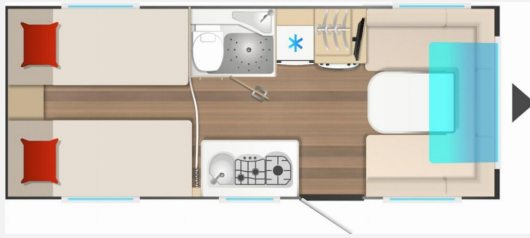

Verkäufer

Caravan Center Harzgerode Inh. Brit Bienek
Frau Brit Bienek
Neue Straße 8a
06493 Harzgerode

☎ 039484 - 976260

FAX 039484 - 976269

✉ info@harzcaravan.de