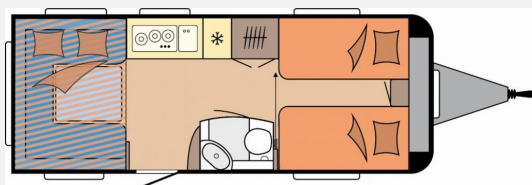

Beschreibung

Ausstattung

- Antischlingerkupplung
- WC

Bilder

Verkäufer

Ullrich Caravaning GmbH
Herr Fabian Lex
Heerser Weg 45
32108 Bad Salzuflen

☎ 05222 / 9255-65

✉ fabian.lex@ullrich-caravaning.de