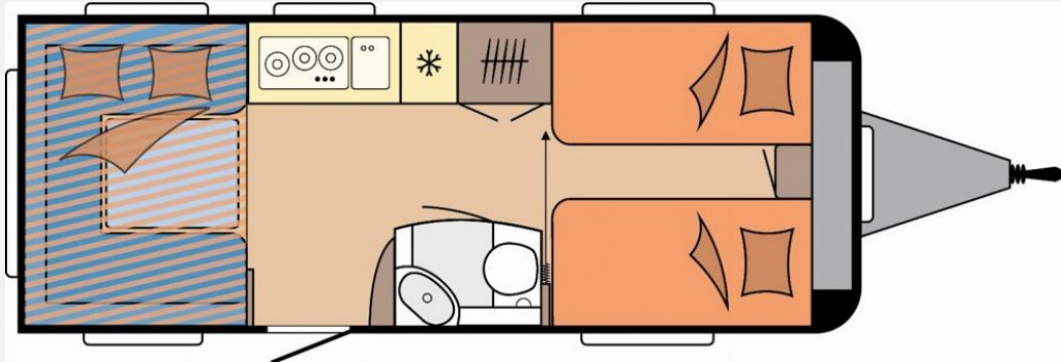

## Hobby De Luxe 515 UHL

**31.100,- €**

MwSt. ausweisbar

Fahrzeug

Technische Daten

<b>Modell-/Baujahr</b>	2025
<b>verfügbar ab</b>	22.05.2025
<b>Anzahl Schlafplätze</b>	6
<b>Gesamtlänge</b>	754 cm
<b>Gesamtbreite</b>	230 cm
<b>Höhe</b>	265 cm
<b>Umlaufmaß</b>	1012 cm
<b>Aufbaulänge</b>	636 cm
<b>Masse in fahrber. Zustand</b>	1467 kg
<b>techn. zul. Gesamtmasse</b>	1700 kg
<b>Zuladung</b>	233 kg
<b>Auflastung</b>	2000 kg
<b>Steckdosen 230V</b>	6
	Einzelbett, Alkoven/Hubbett