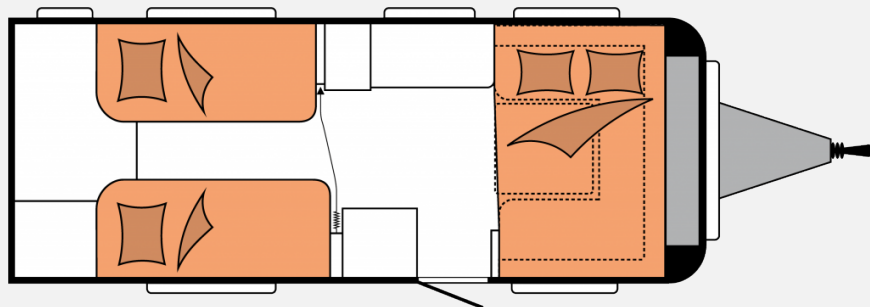

Exposé

Hobby Excellent Edition 540 WLU

32.950,- €

MwSt. ausweisbar

Fahrzeug

Grundriss

Technische Daten

Modell-/Baujahr	2025, 11/2024
Anzahl der Achsen	1.00
Anzahl Schlafplätze	4
Gesamtlänge	730.00 cm
Gesamtbreite	230.00 cm
Höhe	264.00 cm
Innenhöhe	195.00 cm
Umlaufmaß	988.00 cm
Aufbaulänge	611.00 cm
Leergewicht	1381.00 kg
Masse in fahrber. Zustand	1452.90 kg
techn. zul. Gesamtmasse	2000.00 kg
Zuladung	547.10 kg
Infrastruktur	WC
Liegeflächen	Einzelbetten (182 X 79 / 195 X 79) Bettumbau Sitzgruppe (204 X 125)
Kühlschrankvolumen	133 l
Gefriervolumen	12 l
Wasservorrat	47.00 l
Abwassertankvolumen	23.50 l
Polster	Santo
	Rundsitzgruppe

Beschreibung

- Hobby Excellent Edition 540 WLU
 - Auflastung auf 2.000 kg, mit technischer Änderung für
 - Fußbodenerwärmung bis Typ 540
 - Vorbereitung für Autarkpaket inkl. Laderegler mit Booster,
 - USB-Doppelladesteckdose
 - Fernsehgelenkhalter inkl. benötigter Anschlüsse, ohne
 - Zulassungsdokumente
 - Frachtkosten ab Werk Hobby-Stralsund
- Irrtümer und Änderungen vorbehalten