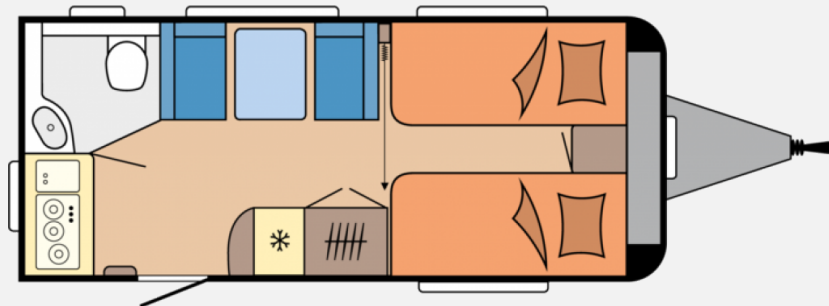

Exposé

Hobby Excellent 460 SL Autark Vorb., 1500 kg

27.950,- €

MwSt. ausweisbar

Fahrzeug

Grundriss

Technische Daten

Modell-/Baujahr	2025, 01/2025
Anzahl der Achsen	1
Anzahl Schlafplätze	3
Gesamtlänge	676 cm
Gesamtbreite	230 cm
Höhe	262 cm
Innenhöhe	195 cm
Umlaufmaß	9340 cm
Aufbaulänge	558 cm
Masse in fahrber. Zustand	1195 kg
techn. zul. Gesamtmasse	1500 kg
Infrastruktur	Küche WC
Liegeflächen	Seite (185x77) Heck (2 x 193x82)
Heizung	Heizung TRUMA S-3004 mit Warmluftanlage und 12-V-Gebläse
Kühlschrankvolumen	133 l
Gefriervolumen	12 l
Wasservorrat	25 l
Abwassertankvolumen	23 l
Batterie	150 Ah
Steckdosen 230V	5
Farbe	weiß
	Mittelsitzgruppe
	Einzelbett

Beschreibung

- Hobby Excellent 460 SL
 - Auflastung auf 1.500 kg, mit technischer Änderung für
 - Bettverbreiterung für Einzelbetten inkl. Polster
 - Gasdruckregler TRUMA DuoControl inkl. Umschaltautomatik,
 - USB-Doppelladesteckdose
 - Vorbereitung für Autarkpaket inkl. Laderegler mit Booster,
 - Zulassungsdokumente
 - Frachtkosten ab Werk Hobby-Stralsund
- Irrtümer und Änderungen vorbehalten