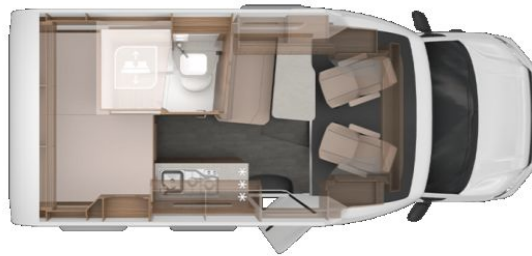

Exposé

Knaus Tourer VAN 500 MQ Vansation
Automatik*Markise*Smart-TV

56.900,- €

MwSt. ausweisbar

Fahrzeug

Grundriss

Technische Daten

| | |
|--------------------------------|------------------|
| Modell-/Baujahr | 2025 |
| Leistung | 110 KW / 150 PS |
| Basisfahrzeug | VW T6 |
| Getriebe | Automatik |
| Anzahl Schlafplätze | 2 |
| Gesamtlänge | 589 cm |
| Gesamtbreite | 216 cm |
| Höhe | 295 cm |
| Aufbauart | Teilintegriert |
| techn. zul. Gesamtmasse | 3500 kg |
| Infrastruktur | Küche WC |
| Sitze mit Gurt | 4 |
| Polster | Winter White |
| | Mittelsitzgruppe |
| | Doppelbett quer |

Beschreibung

- Einstiegstufe elektrisch
 - Ausstellfenster 70 x 40 cm (Heck links)
 - VW T6.1 3.200 kg, 110kW/150 PS, Automatikgetriebe
 - Auflastung auf 3.500 kg
 - Rückfahrkamera, inkl. Verkabelung
 - 27" Smart TV-Gerät mit HD-Tuner (Serie)
 - Markise 305 x 250 cm, anthrazit
- Verfügbar ab ca. 03/25