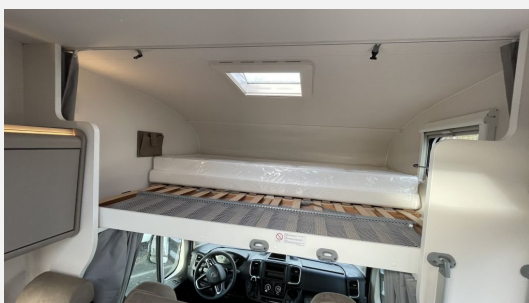

- Gasflaschenkasten für: 2x11 kg Fl., Gasumschaltanlage automatisch
- Android Auto, Apple CarPlay, Bluetooth Fahrerhaus, DAB Radio, Navigationssystem, Radio/Tuner, Rückfahrkamera

Irrtümer und Änderungen vorbehalten

Bilder