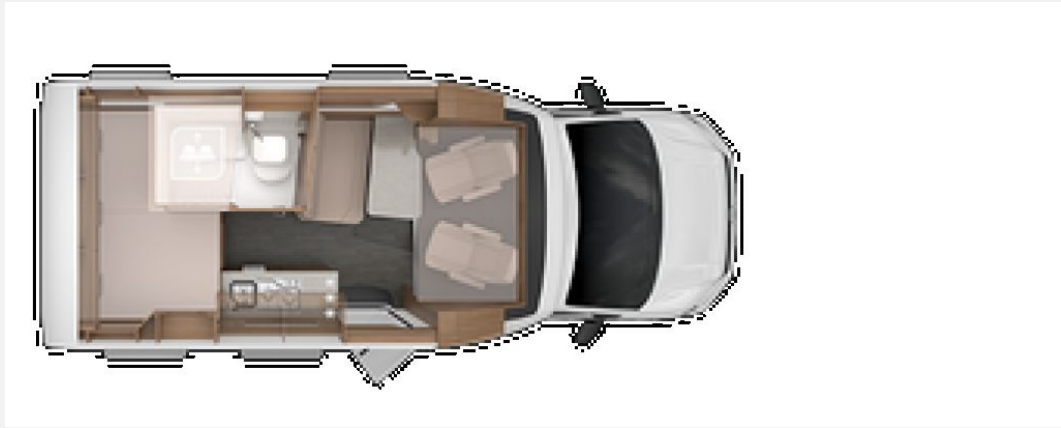

Exposé

Knaus Tourer VAN 500 MQ Vansation
Automatik*Markise*SlideBett

56.900,- €

MwSt. ausweisbar

Fahrzeug

Grundriss

Technische Daten

Modell-/Baujahr	2023
Leistung	110 KW / 150 PS
Basisfahrzeug	VW T6
Getriebe	Automatik
Anzahl Schlafplätze	4
Gesamtlänge	589 cm
Gesamtbreite	216 cm
Höhe	291 cm
Aufbauart	Teilintegriert
techn. zul. Gesamtmasse	3500 kg
Infrastruktur	Küche WC
Sitze mit Gurt	4
Polster	Winter White
	Mittelsitzgruppe
	Hubbett, Doppelbett quer

Beschreibung

- Rahmenfenster SEITZ S7
- Aufbau tür: KNAUS PREMIUM
- Auflastung auf 3.500 kg
- VW T6.1 3.200 kg, 110kW/150 PS, Automatikgetriebe
- Rückfahrkamera
- Markise 305 x 250cm, anthrazit
- Slide-Bett für zwei Personen statt Stauschränke