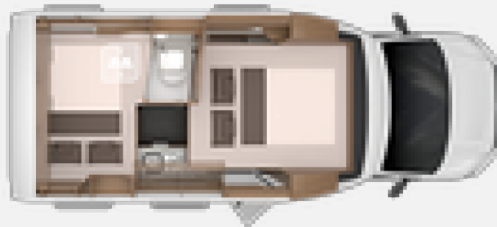

Exposé

Knaus Tourer VAN 500 MQ Vansation
Automatik*Markise*SlideBett

56.900,- €

MwSt. ausweisbar

Fahrzeug

Grundriss

Technische Daten

Modell-/Baujahr	2023
Leistung	110 KW / 150 PS
Basisfahrzeug	VW T6
Getriebe	Automatik
Anzahl Schlafplätze	4
Gesamtlänge	589 cm
Gesamtbreite	216 cm
Höhe	291 cm
Aufbauart	Teilintegriert
techn. zul. Gesamtmasse	3500 kg
Infrastruktur	Küche WC
Sitze mit Gurt	4
Polster	Winter White
	Mittelsitzgruppe
	Hubbett, Doppelbett quer

Beschreibung

- Rahmenfenster SEITZ S7
- Aufbau tür: KNAUS PREMIUM
- Auflastung auf 3.500 kg
- VW T6.1 3.200 kg, 110kW/150 PS, Automatikgetriebe
- Rückfahrkamera
- Markise 305 x 250cm, anthrazit
- Slide-Bett für zwei Personen statt Stauschränke