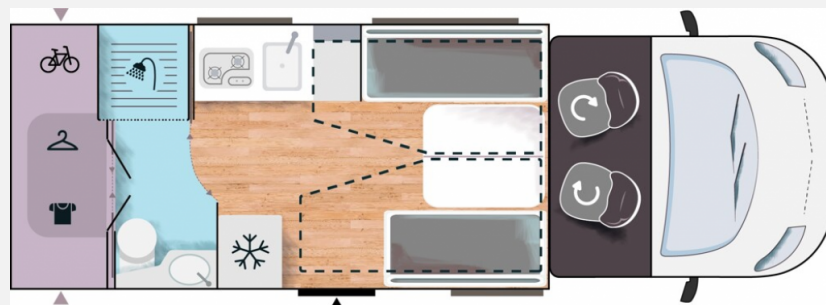

Exposé

Challenger Mageo 270 Premium

63.800,- €

Differenzbesteuerung gemäß §25a

Fahrzeug

Grundriss

Technische Daten

Modell-/Baujahr	2019
Erstzulassung	03/2019
Leistung	125 KW / 170 PS
km Stand	55698 km
Schadstoffklasse/-norm	Euro 6
Basisfahrzeug	Ford Transit
Motordetails	2,0 l TDCi
Getriebe	Automatik
Anzahl Schlafplätze	4
Gesamtlänge	699 cm
Gesamtbreite	235 cm
Aufbauart	Teilintegriert
Masse in fahrber. Zustand	3102 kg
techn. zul. Gesamtmasse	3500 kg
Zuladung	398 kg
Sitze mit Gurt	4
Radstand	395 cm
Kraftstoff	Diesel
Heizung	3500 W Dieselheizung
Kühlschrankvolumen	167.00 l
Wasservorrat	105 l
Abwassertankvolumen	100 l
	Einzelbett, Alkoven/Hubbett

Beschreibung

- Motorisierung 130 PS / 96 kW >>> 170 PS / 125 kW (2,0 l - 450 Nm)
- Ford Automatikgetriebe
- Premium Paket (besonderes Design, Luxus Aufbau mit Fenster und Mülleimer, LEDs, Komfortmatratzen, Küchen-Hintergrundbeleuchtung & Küchenablagen, Badezimmer, Garderobe am Eingang, Zentralverriegelung Fahrerhaus/Wohnraum, Fliegengittertür, Rückfahrkamera mit Monitor am Rückspiegel, REMIS Fahrerhausverdunkelung, gemütliche Kissen, Dachhaube mit Ventilator/Entlüfter, TV-Halterung, Gas-Außenanschluss, Anschluss Außendusche)
- VIP Paket (Klimaanlage im Fahrerhaus, Beifahrerairbag, Tempomat mit Geschwindigkeitsbegrenzer, elektrisch beheizbare Außenspiegel, weißlackierte Frontstoßstange, lackierter Kühlergrill, Nebelscheinwerfer, Luxus Armaturenbrett mit Aluminiumleisten, Schonbezüge für Fahrerhaussitze, Panorama Dachhaube)
- 16" Alufelgen
- Elektr. Hubbett links und rechts
- Großer Kühlschrank
- Markise
- Automatische Satellitenanlage
- LED TV
- Anhängerkupplung
- 3 Flammern Gaskocher
- Mono Control