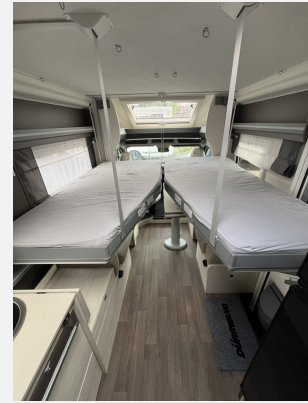

DÜRRWANG-MÖRLEIN

HYMER-CENTER-DORTMUND

DÜRRWANG-MÖRLEIN

Verkäufer

Dürrwang GmbH & co KG
Herr Team Fahrzeugverkauf
Gneisenaualle 15
44329 Dortmund

☎ 0231 9411650

FAX 0231 94116525

✉ info@duerrwang.de