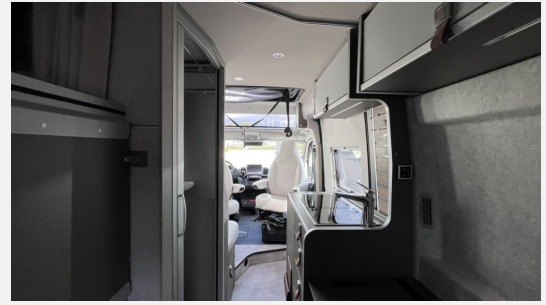

DÜRRWANG-MÖRLEIN

HYMER-CENTER-DORTMUND

DÜRRWANG-MÖRLEIN

Verkäufer

Dürrwang GmbH & co KG
Herr Team Fahrzeugverkauf
Gneisenaualle 15
44329 Dortmund

☎ 0231 9411650

FAX 0231 94116525

✉ info@duerrwang.de