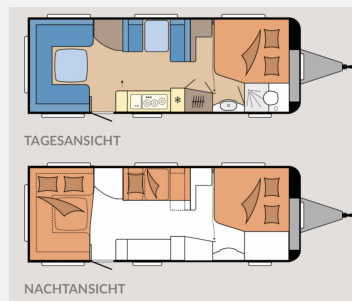

Exposé

Hobby Excellent Edition 650 UMFe

35.499,- €

Fahrzeug

Grundriss

**Technische Daten**

<b>Modell-/Baujahr</b>	2023
<b>Anzahl Schlafplätze</b>	5
<b>Gesamtlänge</b>	8.33 cm
<b>Gesamtbreite</b>	2.5 cm
<b>techn. zul. Gesamtmasse</b>	2200 kg
<b>Infrastruktur</b>	WC Küche
	Mittelsitzgruppe, Rundsitzgruppe
	Doppel-/franz. Bett, Einzelbett

Highlights der Serienausstattung

- Grundriss: Französisches Bett, Rundsitzgruppe, Seitensitzgruppe, Küchenzeile
- Fahrgestell:
- Antischlingerkupplung KNOTT
- Tempo 100-Zulassung
- Stabilstützen "Big Foot" für maximale Stabilität
- Aufbau:
- Ausstellfenster mit Verdunkelungs- und Fliegenschutzrollos
- Außenstauraumklappe
- Insektenschutztür
- Innenraum:
- Festbett mit hochwertiger Federkernmatratze und Lattenrost
- Ambiente- und LED-Beleuchtung für eine gemütliche Atmosphäre
- Winterrückenlehnen und pflegeleichter PVC-Bodenbelag
- Zahlreiche Soft-Close-Staukästen
- Küche:
- 3-Flammkocher mit Elektroanzündung
- Slim-Tower Kühlschrank (133 l)
- Sanitär:
- Warmwasseranlage mit 47 l Frischwassertank
- Abwasser-Rolltank (23,5 l)
- Heizung/Klima:
- Truma Combi 6 Gasheizung mit Umluftanlage
- Weitere Extras:
- Rauchmelder
- TV-Kabelverlegung

Technische Daten

- Baujahr: 2023
- Innenhöhe: 195 cm
- Aufbauhöhe: 716 cm
- Zuladung: ca. 450 kg
- Bettenmaße:
- Bug: 195 x 157 / 128 cm
- Heck: 223 x 145 cm

- Mitte: 180 x 83 cm

Preisvorstellung

35.499,00 € (VB)