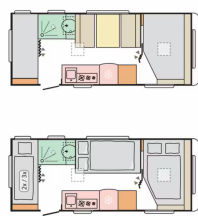

Exposé

Adria Altea 452 PK

12.500,- €

Fahrzeug

Grundriss

Grundriss

Technische Daten

Modell-/Baujahr	2006
Anzahl Schlafplätze	6
Gesamtlänge	734 cm
Gesamtbreite	230 cm
Höhe	258 cm
techn. zul. Gesamtmasse	1300 kg
Zuladung	300 kg
Infrastruktur	WC Küche
	Face-to-Face Sitzgruppe
	Doppel-/franz. Bett, Einzelbett, Etagenbett