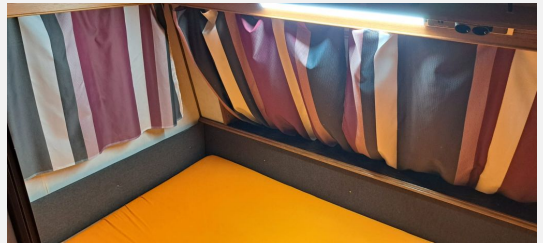

Exposé

Hobby Prestige

3.400,- €

Fahrzeug

Grundriss

**Technische Daten**

<b>Modell-/Baujahr</b>	1990
<b>Anzahl Schlafplätze</b>	5
<b>Gesamtlänge</b>	590 cm
<b>Gesamtbreite</b>	210 cm
<b>Höhe</b>	250 cm
<b>techn. zul. Gesamtmasse</b>	1100 kg
<b>Infrastruktur</b>	WC Küche
	Rundsitzgruppe
	Einzelbett

## Beschreibung

Biete zuverlässigen und dichten Wohnwagen  
Stand bis letztes Jahr immer unter Dach ,aktuell unter einer Plane .  
Der Wohnwagen wurde innen Renoviert.  
Die Stützfüsse wurden erneuert .  
Kühlschrank wurde ausgebaut.  
Heizung und Gasherd funktionieren einwandfrei, Sat Antenne und TV verbaut .  
Toilette und Wasseranlage funktionieren.  
Tür ist abgelaufen kann aber von mir erneuert werden .  
1100kg Gesamtgewicht  
Einmal benutzte Markise von Thule 3,10 m x 2,50 m im inbegriffen .  
2 seperate Schlafplätze (5 Personen möglich)  
2 verschiedene Stromadapter, Abdeckfolie, Außenspiegel und eine Gasflasche dabei .  
2 kleine Dellen (siehe Foto)  
Fahrzeug aus 3. Hand  
Länge mit Deichsel ca 6,50m  
Preis VB

## Bilder

Verkäufer