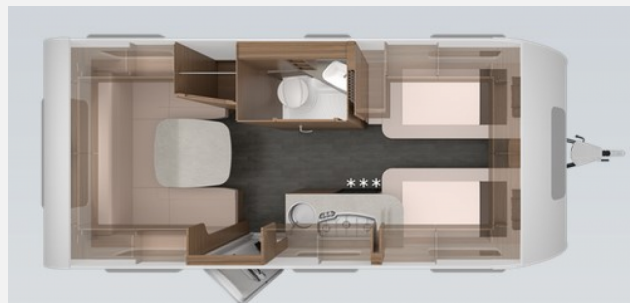

Exposé

Knaus Sport 500 EU *Mover*Design-Paket*1800kg

29.990,- €

MwSt. ausweisbar

Fahrzeug

Grundriss

Technische Daten

Modell-/Baujahr	2023
Anzahl der Achsen	1
Anzahl Schlafplätze	4
Gesamtlänge	731 cm
Gesamtbreite	232 cm
Höhe	257 cm
Innenhöhe	196 cm
Umlaufmaß	960 cm
Masse in fahrber. Zustand	1250 kg
techn. zul. Gesamtmasse	1800 kg
Zuladung	530 kg
Infrastruktur	Küche WC
Liegeflächen	Bug (2 X 200x86) Heck (198x128/140)
Heizung	Truma Vario Heat
Kühlschrankvolumen	98 l
Wasservorrat	45 l
Batterie	95 Ah
Polster	Blue Night
Steckdosen 230V	5
Farbe	weiß
	Rundsitzgruppe
	Einzelbett

Beschreibung

- * Knaus WW 2023 SPORT 500 EU
 - * Mover Truma Smart M

 - * Fahrradträger, Deichsel

 - * Serviceklappe abschließbar Bug Links
 - * Serviceklappe abschließbar Heck rechts
 - * Ausstellfenster 52x50cm, mit Insektenschutz
 - * Aufbautür KNAUS PREMIUM: mit automotivem Schließsystem,
 - * Plus-Paket
- Bestehend aus:
- Stützrad mit integrierter Stützlastanzeige
 - Schwerlastkurbelstützen
 - Insektenschutztür Wohnwagen „ganze Höhe“
 - Hebe-Kippdach Heki II
 - Wasserfiltersystem " BWT - Best-Camp mini"
- * Gas Paket
- Bestehend aus:
- 3-Flammen-Kocher mit elektrischer Zündung, Glasabdeckung
 - Gaskasten mit Außenklappe, mit 2 x 11 kg Gasflaschen
 - Heizung TRUMA VarioHeat
 - Kühlschrank 142 Liter
 - Kühlschrank 98 Liter Absorber
- * Design-Paket – Monoachser
- Bestehend aus:
- 17" Leichtmetallfelgen – Monoachser,
 - Deichselabdeckung
 - KNAUS Embleme im Bug und im Heck, schwarz/chrom
 - Seitenwände in Glattblech – Monoachser
 - Seitenwände in weiß – Monoachser
- * Auflastung (1800 kg -Fahrwerk)
 - * Combi-Außensteckdose (Strom + TV)
 - * Stimmungsvolle Ambientebeleuchtung
 - * Steckdosen Plus-Paket
 - * TRUMA MonoControl CS (inkl.Gasfilter)
 - * TRUMA CP-Plus, digitales Heizungsbedienpanel
 - * Rollbettfunktion für Einzelbetten
 - * Wandverkleidung über Bett
-
- * Zulassungsdokumente Knaus
 - * Frachtkosten Knaus