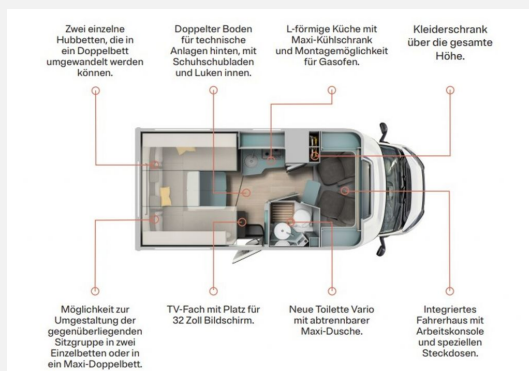

Als Vertragshändler bieten wir Ihnen auch diverse Nachrüstmöglichkeiten in unserer hauseigenen Werkstatt an sowie attraktive Finanzierungsmöglichkeiten. Sprechen Sie uns an.

ÜBER UNS:

Unser Autohaus AC Dehne bietet unseren Kunden seit 1929 zuverlässige Mobilität. Durch die Geschäftsfelderweiterung von einem traditionellen Autohaus zu einem integrierten Mobilitäts- und Reisedienstleister, könnte das Leistungsspektrum für unsere Kunden wesentlich erweitert werden.

Unser Ansatz: Ob Wohnmobil, PKW, Nutzfahrzeug oder Anhänger, übers. Wochenende, in Langzeitmiete oder zum dauerhaften Bezug: unser Ziel ist es, den Mobilitätswunsch unserer Kunden zu erfüllen.

Als Vertragshändler und Servicepartner in Großheide für Wohnmobile und Wohnwagen der Reisemobilhersteller LMC, Carado, Laika und (Bürstner nur Service) bieten wir unseren Kunden eine breite und aktuelle Produktpalette. Nicht nur in unserer Vermietflotte, sondern auch als sofort verfügbare Neu- und Gebrauchtfahrzeuge.

Ihre Ansprechpartner: Jan Janssen / Thomas Hoofdman Telefon: 04936-7134

Ausstattung

- Standheizung Fahrerhaus

Bilder