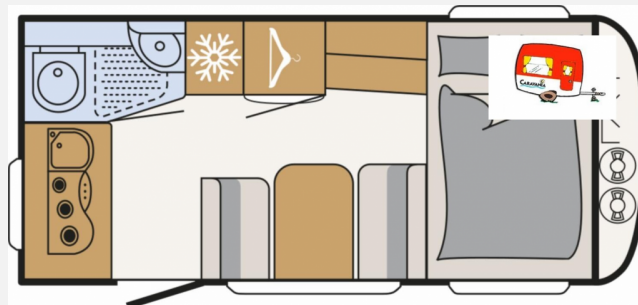

Exposé

Dethleffs c-joy 420 QSH

22.081,- €

MwSt. ausweisbar

Fahrzeug

Grundriss

Technische Daten

Modell-/Baujahr	2025
Anzahl Schlafplätze	3
Gesamtlänge	625 cm
Gesamtbreite	212 cm
Höhe	265 cm
Innenhöhe	198 cm
Umlaufmaß	918 cm
Aufbaulänge	503 cm
Masse in fahrber. Zustand	968 kg
techn. zul. Gesamtmasse	1360 kg
Zuladung	392 kg
Infrastruktur	WC
Liegeflächen	double_couch (195x150)
Farbe	weiß
	Doppel-/franz. Bett

Beschreibung

- Touring-Paket (Warmwasserversorgung, Warmluftanlage, Dachhaube, 700 x 500 mm, Fliegengittertüre)
- Dynamik-Paket (Sicherheitskupplung, Stoßdämpfer, Großer 44 l Frischwassertank, Mobiler 22 l Abwassertank, Reserveradhalterung im Gasflaschenkasten, Stauraumklappe vorne rechts 1000x420 mm)
- Wohnwelt Timor
- Zusätzliche Beleuchtung durch LED-Spots
- Vorbereitung für Flachbildschirm (Antennenkabel und TV-Halter)
- Ausstellbares Toilettenraumfenster
- Auflastung 1.360 kg (ohne Fahrgestelländerung)
- USB Steckdose für Spot-Schiene