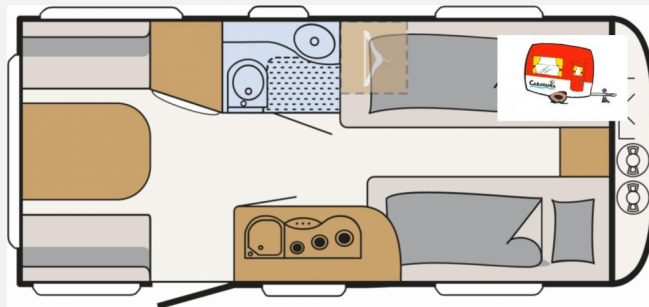

Exposé

Dethleffs c-go 475 EL

26.885,- €

MwSt. ausweisbar

Fahrzeug

Grundriss

Technische Daten

Modell-/Baujahr	2025
Anzahl Schlafplätze	3
Gesamtlänge	676 cm
Gesamtbreite	230 cm
Höhe	261 cm
Innenhöhe	198 cm
Umlaufmaß	955 cm
Aufbaulänge	552 cm
Masse in fahrber. Zustand	1217 kg
techn. zul. Gesamtmasse	1700 kg
Zuladung	483 kg
Infrastruktur	WC
Liegeflächen	Einzelbett (185x85)
Polster	Ronda
Farbe	weiß
	Einzelbett

Beschreibung

- Edition 10 Paket 475 EL/FR (Deichselabdeckung, 17" Alufelgen im Dethleffs-Design (Einachser), Stabilformstützen inkl. großflächige Abstützfüße, Warmwasserversorgung, Fliegengittertüre, Warmluftanlage, Dachhaube Heki II inkl. Baldachin beleuchtet, Auflastung 1.700 kg (inkl. Stahlrad 195 R14 C LI106), Bugfenster, Indirekte Beleuchtung, Duschausstattung inkl. Duscharmatur und -vorhang, ATC Trailer Control, Außenblech in Glattblech weiß)
- Wohnwelt Ronda
- Ausstellbares Toilettenraumfenster
- Küchenfenster, schiebbar (Änderung der Fensterform)
- USB Steckdose für Spot-Schiene