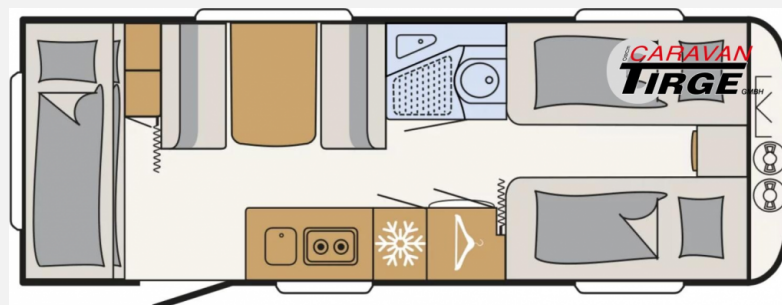

Kein Logo
vorhanden

Exposé

Dethleffs Camper 550 ESK

35.953,- €

MwSt. ausweisbar

Fahrzeug

Grundriss

Kein Logo
vorhanden

Technische Daten

Modell-/Baujahr	2026
Anzahl der Achsen	1
Anzahl Schlafplätze	5
Gesamtlänge	806 cm
Gesamtbreite	230 cm
Höhe	271 cm
Innenhöhe	198 cm
Umlaufmaß	1078 cm
Aufbaulänge	685 cm
Masse in fahrber. Zustand	1476 kg
techn. zul. Gesamtmasse	2000 kg
Zuladung	524 kg
Infrastruktur	WC
Liegeflächen	Einzelbett (200x85) bunk_bed (200x75)
Heizung	S 3004
Polster	Rooftop
Farbe	weiß
	Seitensitzgruppe
	Einzelbett, Etagenbett

Kein Logo
vorhanden

Beschreibung

- Dusch-Paket (Duschausstattung inkl. Duscharmatur und -vorhang, City-Wasseranschluss)
- Sicherheitspaket (ATC Trailer Control, Sicherh.-Gasdruckregl. DuoControl mit Crash Sensor und Gasreglerbeheizung EisEx, Rauchmelder)
- Wohnwelt Rooftop
- Auflastung 2.000 kg (inkl. Alurad 225/70 R15 C LI112)
- Bugfenster
- Breite Wohnraumeingangstüre mit Fenster, einteilig
- Bettumbau Einzelbetten zu Doppelbett