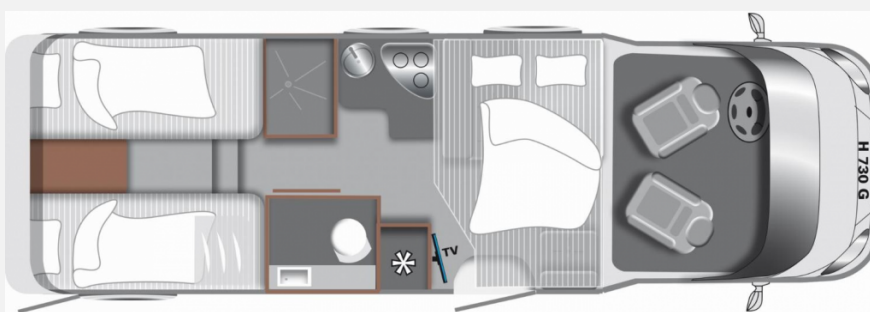

## Technische Daten

<b>Modell-/Baujahr</b>	2024
<b>Erstzulassung</b>	01.03.2024
<b>Leistung</b>	103 KW / 140 PS
<b>km Stand</b>	21800 km
<b>Umweltplakette</b>	grün
<b>Basisfahrzeug</b>	Fiat Ducato
<b>Motordetails</b>	2,2 l Euro 6d-final
<b>Getriebe</b>	Schaltgetriebe
<b>Antriebsart</b>	Frontantrieb
<b>Anzahl Schlafplätze</b>	4
<b>Gesamtlänge</b>	737 cm
<b>Gesamtbreite</b>	232 cm
<b>Höhe</b>	280 cm
<b>Innenhöhe</b>	198 cm
<b>Aufbauart</b>	Teilintegriert
<b>Masse in fahrber. Zustand</b>	3137 kg
<b>techn. zul. Gesamtmasse</b>	3500 kg
<b>Zuladung</b>	363 kg
<b>Infrastruktur</b>	WC
<b>Liegeflächen</b>	Einzelbett (202x88+ 199x88) Hubbett (200x140)
<b>Sitze mit Gurt</b>	4
<b>Radstand</b>	404 cm
<b>Kraftstoff</b>	Diesel
<b>Heizung</b>	Combi 6
<b>Polster</b>	Moon
<b>Farbe</b>	weiß
	Mittelsitzgruppe
	Einzelbett, Hubbett