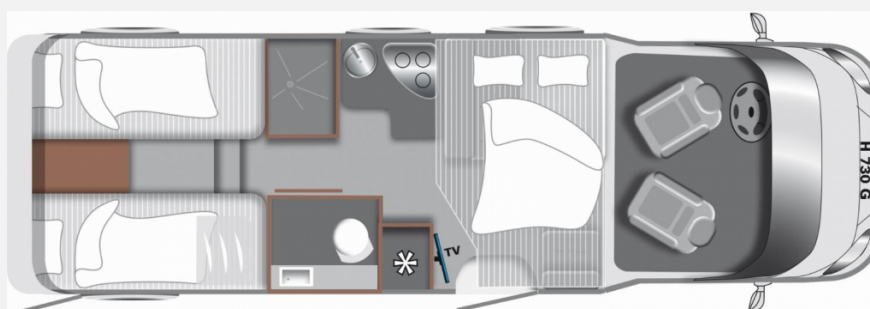

Exposé

LMC Tourer Lift H 730 G Fiat

59.500,- €

MwSt. ausweisbar

Fahrzeug

Grundriss

Technische Daten

Modell-/Baujahr	2024
Erstzulassung	01.03.2024
Leistung	103 KW / 140 PS
km Stand	21700 km
Umweltplakette	grün
Basisfahrzeug	Fiat Ducato
Motordetails	2,2 l Euro 6d-final
Getriebe	Schaltgetriebe
Antriebsart	Frontantrieb
Anzahl Schlafplätze	4
Gesamtlänge	737 cm
Gesamtbreite	232 cm
Höhe	280 cm
Innenhöhe	198 cm
Aufbauart	Teilintegriert
Masse in fahrber. Zustand	3137 kg
techn. zul. Gesamtmasse	3500 kg
Zuladung	363 kg
Infrastruktur	WC
Liegeflächen	Einzelbett (202x88+ 199x88) Hubbett (200x140)
Sitze mit Gurt	4
Radstand	404 cm
Kraftstoff	Diesel
Heizung	Combi 6
Polster	Moon
Farbe	weiß
	Mittelsitzgruppe
	Einzelbett, Hubbett