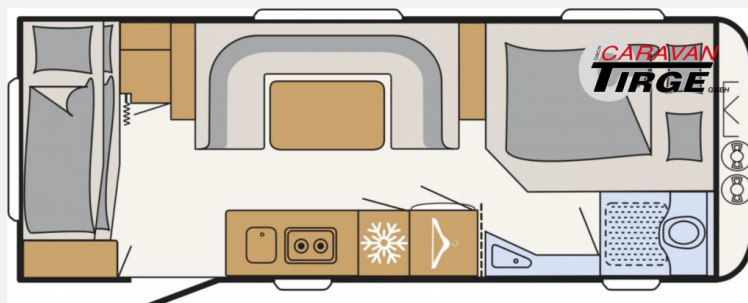

Kein Logo
vorhanden

Exposé

Dethleffs Camper 560 FMK

38.005,- €

MwSt. ausweisbar

Fahrzeug

Grundriss