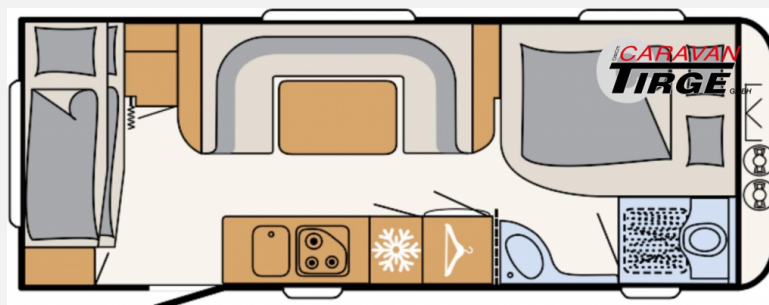

Kein Logo
vorhanden

Exposé

Dethleffs Camper 560 FMK

37.254,- €

MwSt. ausweisbar

Fahrzeug

Grundriss