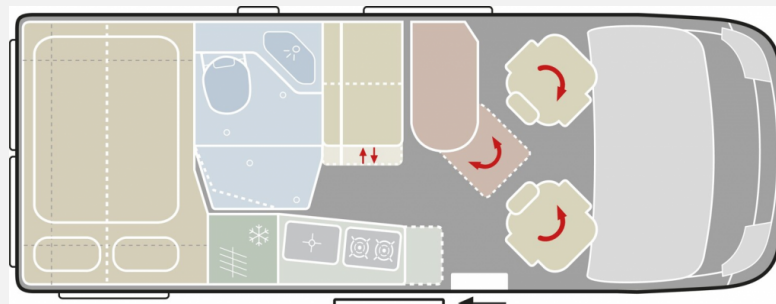

Exposé

VanTourer 600 D Aufstelldach Aufstelldach,Gebraucht

59.990,- €

Differenzbesteuerung gemäß §25a

Fahrzeug

Grundriss

Technische Daten

Modell-/Baujahr	2022
Erstzulassung	06.10.2022
Anzahl der Achsen	2
Leistung	118 KW / 160 PS
km Stand	58000 km
Umweltplakette	grün
Schadstoffklasse/-norm	Euro 6d-Temp
Basisfahrzeug	Fiat Ducato
Motordetails	2,2 l Multijet 3
Getriebe	Schaltgetriebe
Antriebsart	Frontantrieb
Anzahl Schlafplätze	2
Gesamtlänge	599 cm
Gesamtbreite	205 cm
Höhe	258 cm
Aufbauart	Campervan
Masse in fahrber. Zustand	2951 kg
techn. zul. Gesamtmasse	3500 kg
Zuladung	549 kg
Liegeflächen	double_couch (194x140) double_couch_raising_roof (200x130x 6)
Sitze mit Gurt	4
Anhängerlast (gebremst)	2000 kg
Anhängerlast (ungebremst)	750 kg
Kraftstoff	Diesel
Heizung	Truma Dieselheizung D6
Kühlschrankvolumen	95 l
Wasservorrat	105 l
Wasservorrat (ink Boiler)	20 l
Abwassertankvolumen	85 l
Polster	Serie
Farbe	grau
	Seitensitzgruppe
	Doppel-/franz. Bett, Aufstelldach (Doppelbett)