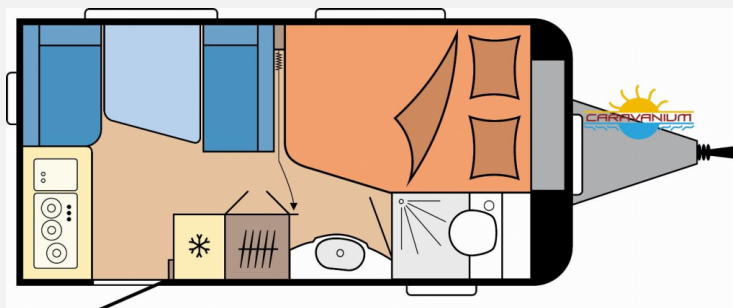

Exposé

Hobby De Luxe 400 SFe*FRÜHJAHRSSANGEBOT* Modell 2025

23.990,- €

MwSt. ausweisbar

Fahrzeug

Grundriss

Technische Daten

Modell-/Baujahr	2025
Anzahl der Achsen	1
Anzahl Schlafplätze	3
Gesamtlänge	598 cm
Gesamtbreite	230 cm
Höhe	263 cm
Umlaufmaß	859 cm
Aufbaulänge	480 cm
Masse in fahrber. Zustand	1146 kg
techn. zul. Gesamtmasse	1500 kg
Zuladung	354 kg
Infrastruktur	WC
Heizung	Heizung TRUMA S-3004 mit Warmluftanlage und 12-V-Gebläse
Kühlschrankvolumen	133 l
Steckdosen 230V	6
Farbe	weiß
	Seitensitzgruppe
	Doppel-/franz. Bett