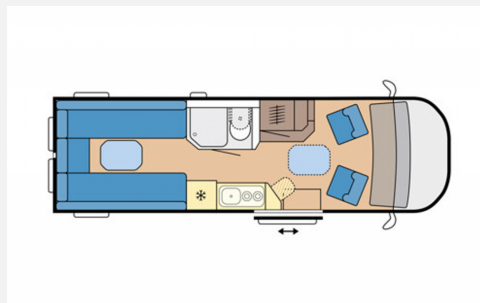

Exposé

Hobby Maxia Van 680 DT 2024

69.900,- €

MwSt. ausweisbar

Fahrzeug

Grundriss