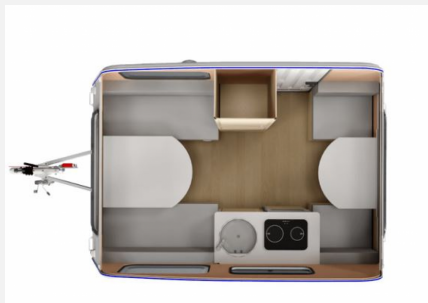

Exposé

Niewiadow N-126 N 25 Jahre Edition

13.237,- €

MwSt. ausweisbar

Fahrzeug

Grundriss

Technische Daten

Modell-/Baujahr	2025
Anzahl der Achsen	1
Gesamtlänge	450 cm
Gesamtbreite	205 cm
Höhe	255 cm
Innenhöhe	181 cm
Aufbaulänge	305 cm
Masse in fahrber. Zustand	729 kg
techn. zul. Gesamtmasse	850 kg
Infrastruktur	Küche
Liegeflächen	Bug (195 x1 30) Heck (195x66)
Steckdosen USB	1
	Face-to-Face Sitzgruppe

Trotz der kleinen Abmessungen bietet diese Baureihe ausreichend Platz im Küchen-, Schlaf- und Sitzbereich.

Mit wenigen Handgriffen lässt sich die Sitzecke zu einem Bett umbauen.

Technische Daten:

Außenmaß: 450 cm x 205 cm x 255 cm

Bettgröße vorne: 195 cm x 130 cm

Bettgröße hinten: 195 cm x 66 cm

Ausstattung:

- Kühlschrank
- Doppelrollos
- Vorzeltleuchte
- 3. Bremsleuchte
- Gaskocher,
- Netzteil
- Einstiegstritt
- Hängeschränke
- Stoßdämpfer
- Deichselabdeckung
- Reserverad
- Mini-Heki Dachluke