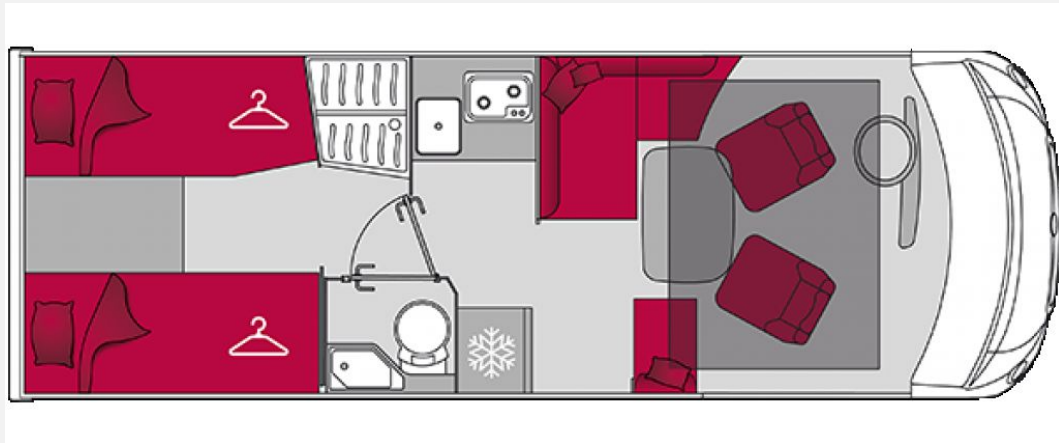

Exposé

Pilote Galaxy G690GJ Expression Model 2025; viel
Ausstattung

99.930,- €

MwSt. ausweisbar

Fahrzeug

Technische Daten

Modell-/Baujahr	2025, 2025
Anzahl der Achsen	2
Leistung	103 KW / 140 PS
km Stand	100 km
Umweltplakette	grün
Schadstoffklasse/-norm	S4 / Euro 6e
Basisfahrzeug	FIAT Ducato
Getriebe	Automatik
Antriebsart	Frontantrieb
Anzahl Schlafplätze	4
Gesamtlänge	699 cm
Gesamtbreite	230 cm
Höhe	285 cm
Aufbauart	Integriert
techn. zul. Gesamtmasse	3500 kg
Infrastruktur	Küche WC
Sitze mit Gurt	4
Kraftstoff	Diesel
Heizung	Combi 6 EH
Kühlschrankvolumen	133 l
Batterie	95 Ah
Polster	Sand (Kunstleder/Stoff)
Steckdosen 230V	3
Führerscheinklasse	B; 3
Farbe	weiß
	L-Sitzgruppe
	Einzelbett, Hubbett