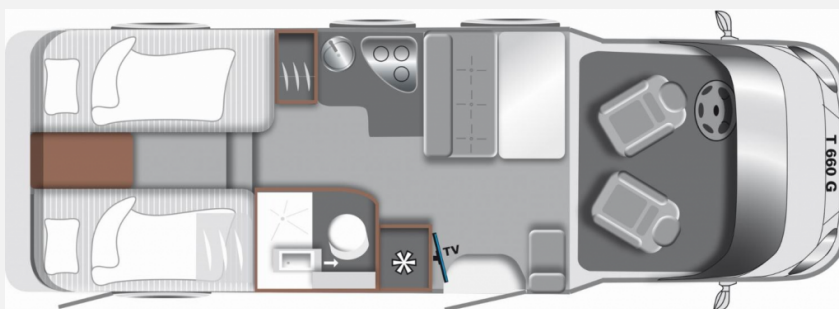

Exposé

LMC Tourer T 660 G 2024

58.990,- €

MwSt. ausweisbar

Fahrzeug

**OSTSEE
CAMPING
PARTNER**

IN DEUTSCHLAND GANZ OBEN.

Grundriss

Technische Daten

Gebrauchtfahrzeug	mit erweiterter Garantie
Modell-/Baujahr	2024
Erstzulassung	21.05.2024
Anzahl der Achsen	2
Leistung	103 KW / 140 PS
km Stand	25300 km
Umweltplakette	grün
Schadstoffklasse/-norm	Euro 6d-Temp
Basisfahrzeug	Fiat Ducato
Motordetails	2,2 l Mjet
Getriebe	Schaltgetriebe
Antriebsart	Frontantrieb
Anzahl Schlafplätze	2
Gesamtlänge	699 cm
Gesamtbreite	232 cm
Höhe	269 cm
Innenhöhe	198 cm
Aufbauart	Teilintegriert
Masse in fahrber. Zustand	2888 kg
techn. zul. Gesamtmasse	3500 kg
Zuladung	612 kg
Infrastruktur	WC
Liegeflächen	Einzelbett (200x88)
Sitze mit Gurt	4
Radstand	404 cm
Kraftstoff	Diesel
Heizung	Truma Combi 6
Kühlschrankvolumen	132 l
Wasservorrat	100 l
Wasservorrat (inkl Boiler)	110 l
Abwassertankvolumen	90 l
Polster	Moon
Farbe	weiß
	Mittelsitzgruppe
	Einzelbett

Beschreibung

- Polster Tourer Moon
- Fiat 2,2 Multi-Jet - 103kW (140PS) - EURO6 statt Citroen
- ESP & Traction+
- Skyroof über Fahrerhaus
- Abwassertank isoliert
- Fliegengittertür
- Isofix
- Sonnenmarkise matt Schwarz 4,00 x 2,50 m
- Fahrradträger für 3 Fahrräder
- Radioeinbau vorbereitet
- ehemaliges Mietfahrzeug