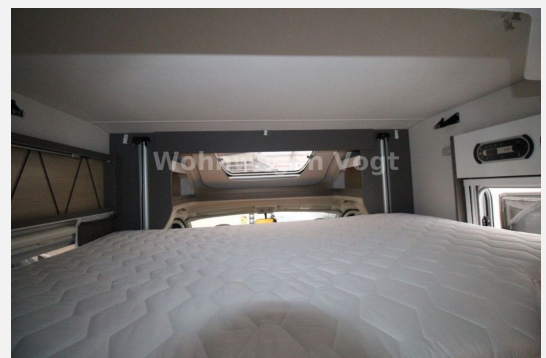

Wohnwagen Vogt

wohnwagen
VOGT
www.wohnwagen-vogt.de

- ✓ Wohnmobil
- ✓ Wohnwagen
- ✓ Camper-Vans
- ✓ Vermietung
- ✓ Werkstatt
- ✓ Campingzubehör

... und vieles mehr!

wohnwagen
VOGT
www.wohnwagen-vogt.de

UNSERE HANDELSPARTNER

benimar carado cqt rago ERIBA
MORELO PANAMA Phoenix
FENDT CARAVAN EHYMER EHYMERCAR KNAUS
PÖSSL TABBERT WEINSBERG