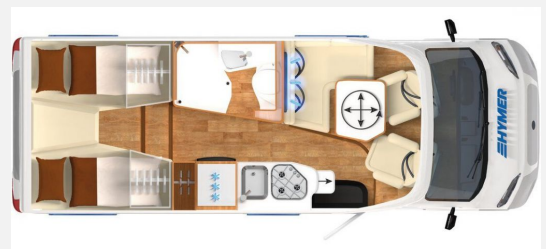

wohnwagen
VOGT
www.wohnwagen-vogt.de

- ✓ Wohnmobil
- ✓ Wohnwagen
- ✓ Camper-Vans
- ✓ Vermietung
- ✓ Werkstatt
- ✓ Campingzubehör

... und vieles mehr!

wohnwagen
VOGT
www.wohnwagen-vogt.de

UNSERE HANDELSPARTNER

benimar Carado cqr thago ERIBA
MORELO PANAMA Phoenix
FENDT CARAVAN EHYMER EHYMERCAR KNAUS
PÖSSL TABBERT WEINSBERG

Verkäufer

Wohnwagen Vogt GmbH
Herr Stephan Bour
Koblenzer Str. 53
66115 Saarbrücken

☎ +49 681 992 88-0

✉ info@wohnwagen-vogt.de