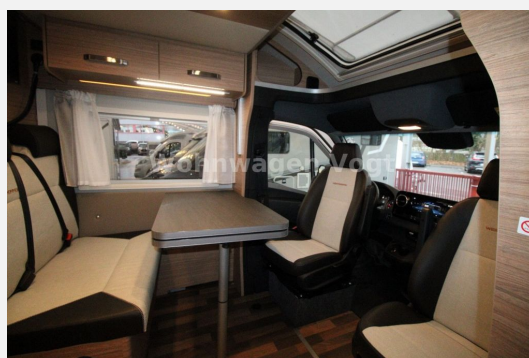

Ausstattung

- Fahrradträger, Markise, Heckgarage
- Klimaanlage, Gasheizung
- Warmwasser
- Rückfahrkamera, SAT-Anlage, Navigationssystem

Bilder