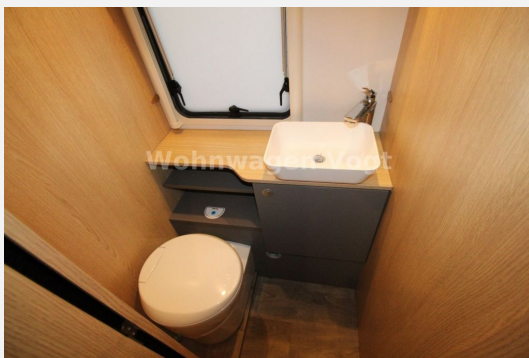

wohnwagen
VOGT
www.wohnwagen-vogt.de

✓ Wohnmobil	✓ Wohnwagen	✓ Camper-Vans
✓ Vermietung	✓ Werkstatt	✓ Campingzubehör

... und vieles mehr!