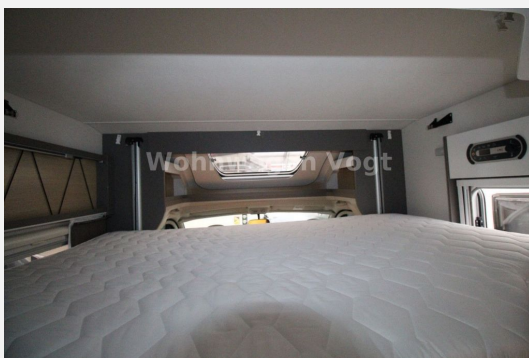

wohnwagen
VOGT
www.wohnwagen-vogt.de

✓ Wohnmobil	✓ Wohnwagen	✓ Camper-Vans
✓ Vermietung	✓ Werkstatt	✓ Campingzubehör

... und vieles mehr!