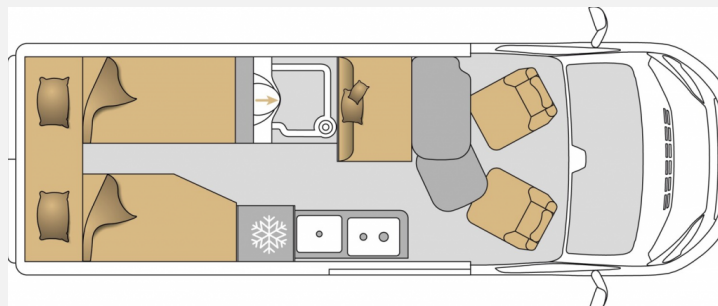

Exposé

Mooveo Van 63EB ALL-IN-ONE 2025

71.590,- €

MwSt. ausweisbar

Fahrzeug

Grundriss

Technische Daten

Modell-/Baujahr	2025
Anzahl der Achsen	2
Leistung	103 KW / 140 PS
Umweltplakette	grün
Schadstoffklasse/-norm	Euro 6d
Basisfahrzeug	Fiat Ducato
Motordetails	2,2-Liter-Motor
Getriebe	Automatik
Antriebsart	Frontantrieb
Anzahl Schlafplätze	2
Gesamtlänge	636 cm
Gesamtbreite	205 cm
Höhe	267 cm
Innenhöhe	190 cm
Aufbauart	Campervan
Masse in fahrber. Zustand	2910 kg
techn. zul. Gesamtmasse	3500 kg
Zuladung	590 kg
Infrastruktur	WC
Liegeflächen	Einzelbett (190x66+ 190x77)
Sitze mit Gurt	4
Radstand	404 cm
Anhängerlast (gebremst)	2500 kg
Anhängerlast (ungebremst)	750 kg
Kraftstoff	Diesel
Heizung	Truma Combi 4
Kühlschrankvolumen	90 l
Wasservorrat	110 l
Wasservorrat (inkl Boiler)	120 l
Abwassertankvolumen	90 l
Ladegerät	18 A
Polster	Clay
Steckdosen 230V	1
Steckdosen USB	3
Farbe	grau
	Seitensitzgruppe
	Einzelbett

Beschreibung

- Pastell-Lackierung: Campovolo-Grau, Lanzarote-Grau
- Elektrisch versenkbare Einstiegsstufe (Breite 700 mm)
- Schwarzer Kühlergrill
- ALL-IN-ONE PAKET (140 PS Automatikgetriebe, 3,5 t, lackierte Frontstoßstange, Alu-Felgen 16 Zoll, Lederlenkrad, Lederschaltknäuf, AGM Batterie, 1 Solarmodul, Fenster im Bad, Außendusche in Garage, Isolierter Abwassertank, Rückfahrkamera, Bodenrost in Duschkabine, Markise, Open Roof, Reifendrucksensor, elektrische Feststellbremse, Lichtsensor, Kunstleder Polsterung Clay, Autoradio 7 Zoll Pioneer, DAB, AppleCar/Android Auto, Lautsprecher in Fahrerhaus und Aufbau, Aluminium-Applikationen am Armaturenbrett, Gasdruckminderventil/automatische Umschaltung ?Crash Sensor TRUMA®)